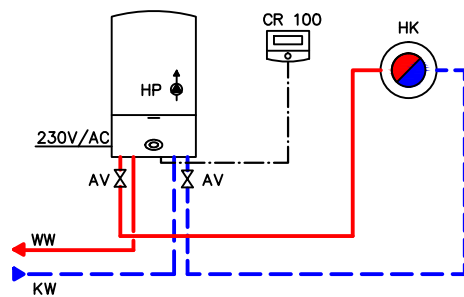

## SCHÉMATA ZAPOJENÍ – kotle s Bosch Heatronic 3 a výše

Kombinovaný kotel s jedním otopným okruhem, prostorovým termostatem CR 100

### LEGENDA:

- AV uzavírací armatura
- CR 100 prostorový regulátor
- HK otopný okruh
- HP čerpadlo vytápění (primární okruh), max. 200W
- KW vstup studené vody
- WW výstup teplé vody

Bosch Termotechnika s.r.o. ,obchodní divize Junkers  
Pod Višňovkou 1661/35 140 00 Praha 4- Krč