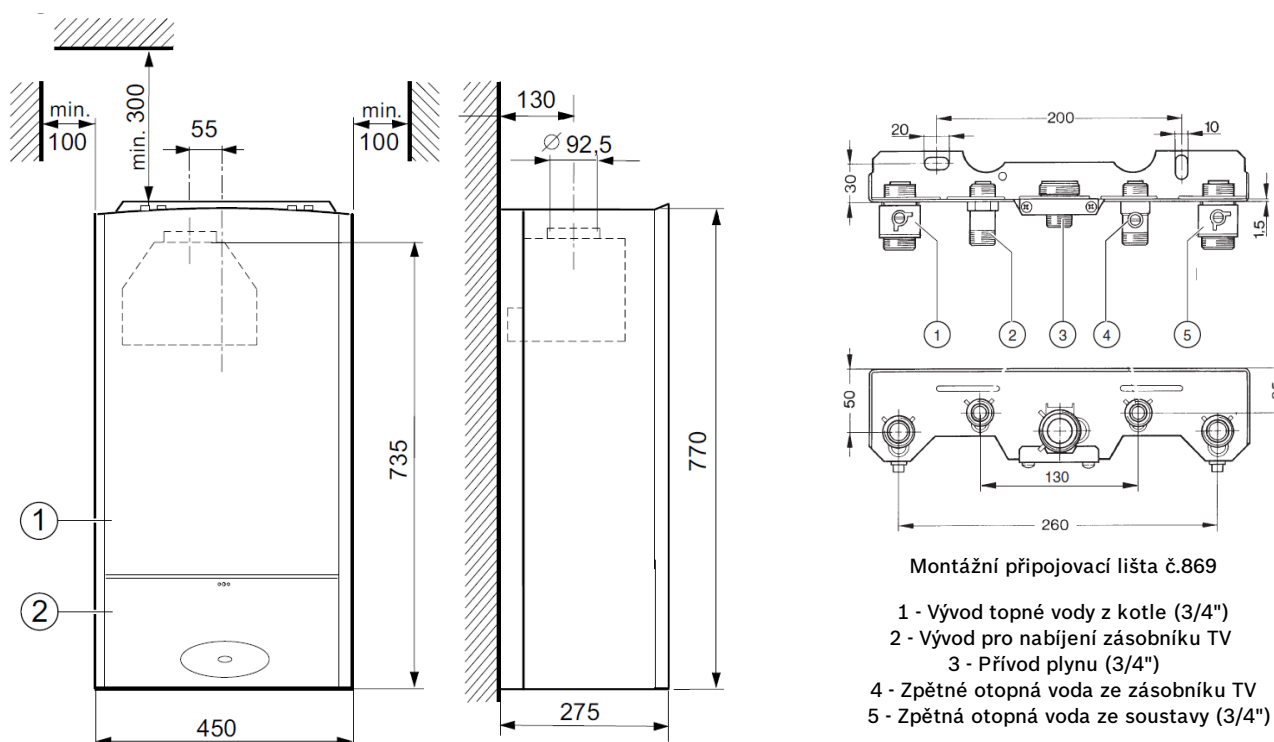

Rozměrový výkres kotle Ceramini

Rozměrový výkres Ceramini ZSR 10-7 KE