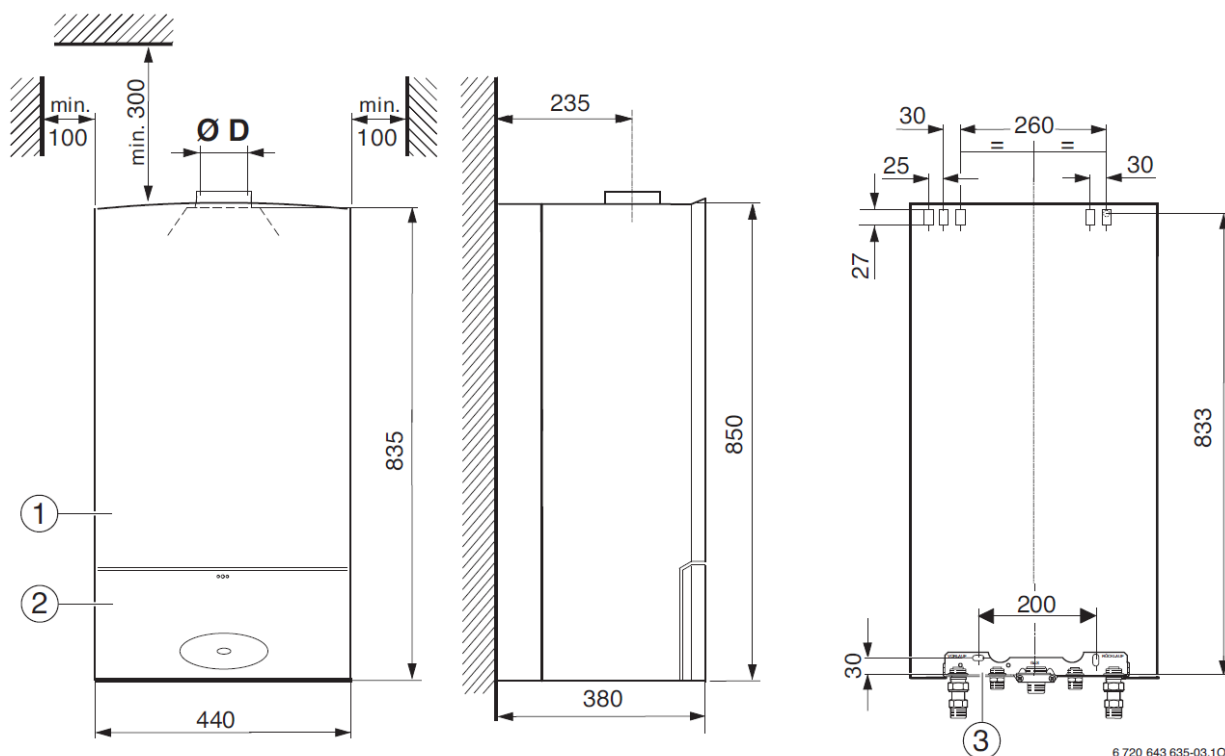

Plynový atmosférický kotel Cerastar

Charakteristika:

- ▶ závěsný plynový atmosférický kotel s přirozeným odtahem spalin, **ZWR...** je určené pro vytápění a průtokovou přípravu TV, **ZSR 24/120(160)** je určené pro vytápění a přípravu TV v nepřímě ohřivaném zásobníku
- ▶ precizní provedení, vysoká spolehlivost a životnost, nenáročný servis
- ▶ nerzové lamely na tepelném výměníku zajišťují bezproblémový dlouhodobý provoz s vysokou účinností
- ▶ vodou chlazený hořák s vysokou účinností a nízkým NOx
- ▶ integrované energeticky velmi úsporné elektronicky řízené oběhové čerpadlo
- ▶ integrovaná expanzní nádoba 10 litrů
- ▶ Třída NOx 6
- ▶ přípojovací lišta č. 869 je součástí dodávky
- ▶ odtah spalin (DN 110 nebo 130 mm dle výkonu) do vyvločkovaného komína s platnou revizí
- ▶ Vhodná regulace viz Plynové kondenzační kotle do 50 kW, část Regulace (např. CW400)

Rozměrový výkres kotle Cerastar

6 720 643 635-03.10

Průměr odkouření D pro kotel ZWR 18-7KE...110 mm; pro kotel ZWR/ZSR 24-7KE...130 mm

Závěsný atmosférický kotel Cerastar se zásobníkem TV

Typ	Objednáací číslo	Popis	Cena v Kč (bez DPH)	
ZSR 24/120-7 KE	7 738 501 927	Závěsný kotel (10,9 - 24,2 kW) se zásobníkem teplé vody WST 120-5 O (116 l), vč. NTC čidla	52.300,-	
ZSR 24/160-7 KE	7 738 501 928	Závěsný kotel (10,9 - 24,2 kW) se zásobníkem teplé vody WD 160 B (149 l), vč. NTC čidla	54.300,-	

Rozměrový výkres sestavy Cerastar ZSR 24/120-7 KE a přípojovací detaily

Rozměrový výkres sestavy Cerastar ZSR 24/120-7 KE

Příslušenství

Typ	Objednáací číslo	Popis	Cena v Kč (bez DPH)	
č. 778/1	7 719 001 939	Přípoj. sada pro zásobník WD 120/160 B a ZSC/ZSN/ZSB, uspořádání nad sebou (neobsahuje přípojovací lištu a sifon)	5.100,-	