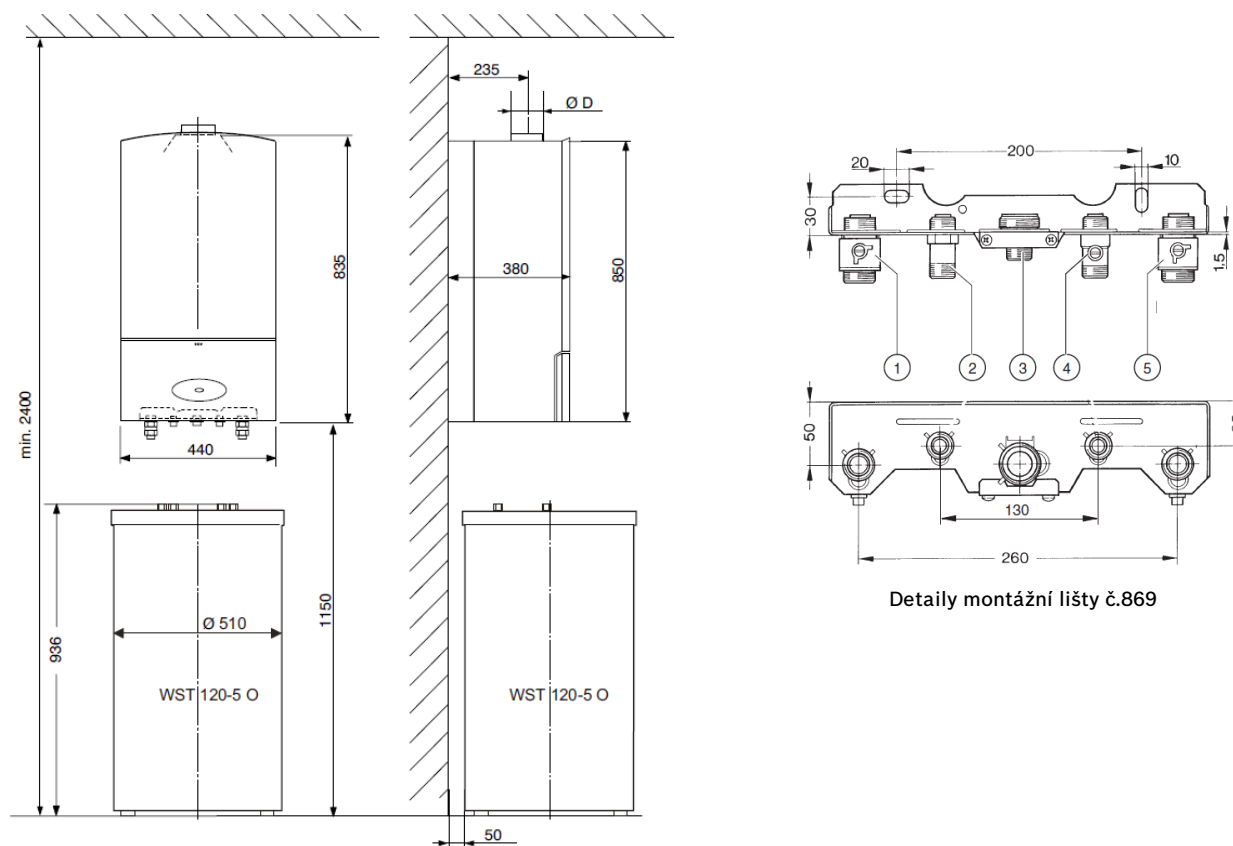

Rozměrový výkres kotle Cerastar

6 720 643 635-03.10

Průměr odkouření D pro kotel ZWR 18-7KE...110 mm; pro kotel ZWR/ZSR 24-7KE...130 mm

Závěsný atmosférický kotel Cerastar se zásobníkem TV

Typ	Objednáací číslo	Popis	Cena v Kč (bez DPH)	
ZSR 24/120-7 KE	7 738 501 927	Závěsný kotel (10,9 - 24,2 kW) se zásobníkem teplé vody WST 120-5 O (116 l), vč. NTC čidla	52.300,-	
ZSR 24/160-7 KE	7 738 501 928	Závěsný kotel (10,9 - 24,2 kW) se zásobníkem teplé vody WD 160 B (149 l), vč. NTC čidla	54.300,-	

Rozměrový výkres sestavy Cerastar ZSR 24/120-7 KE a přípojovací detaily

Rozměrový výkres sestavy Cerastar ZSR 24/120-7 KE

Příslušenství

Typ	Objednáací číslo	Popis	Cena v Kč (bez DPH)	
č. 778/1	7 719 001 939	Přípoj. sada pro zásobník WD 120/160 B a ZSC/ZSN/ZSB, uspořádání nad sebou (neobsahuje přípojovací lištu a sifon)	5.100,-	